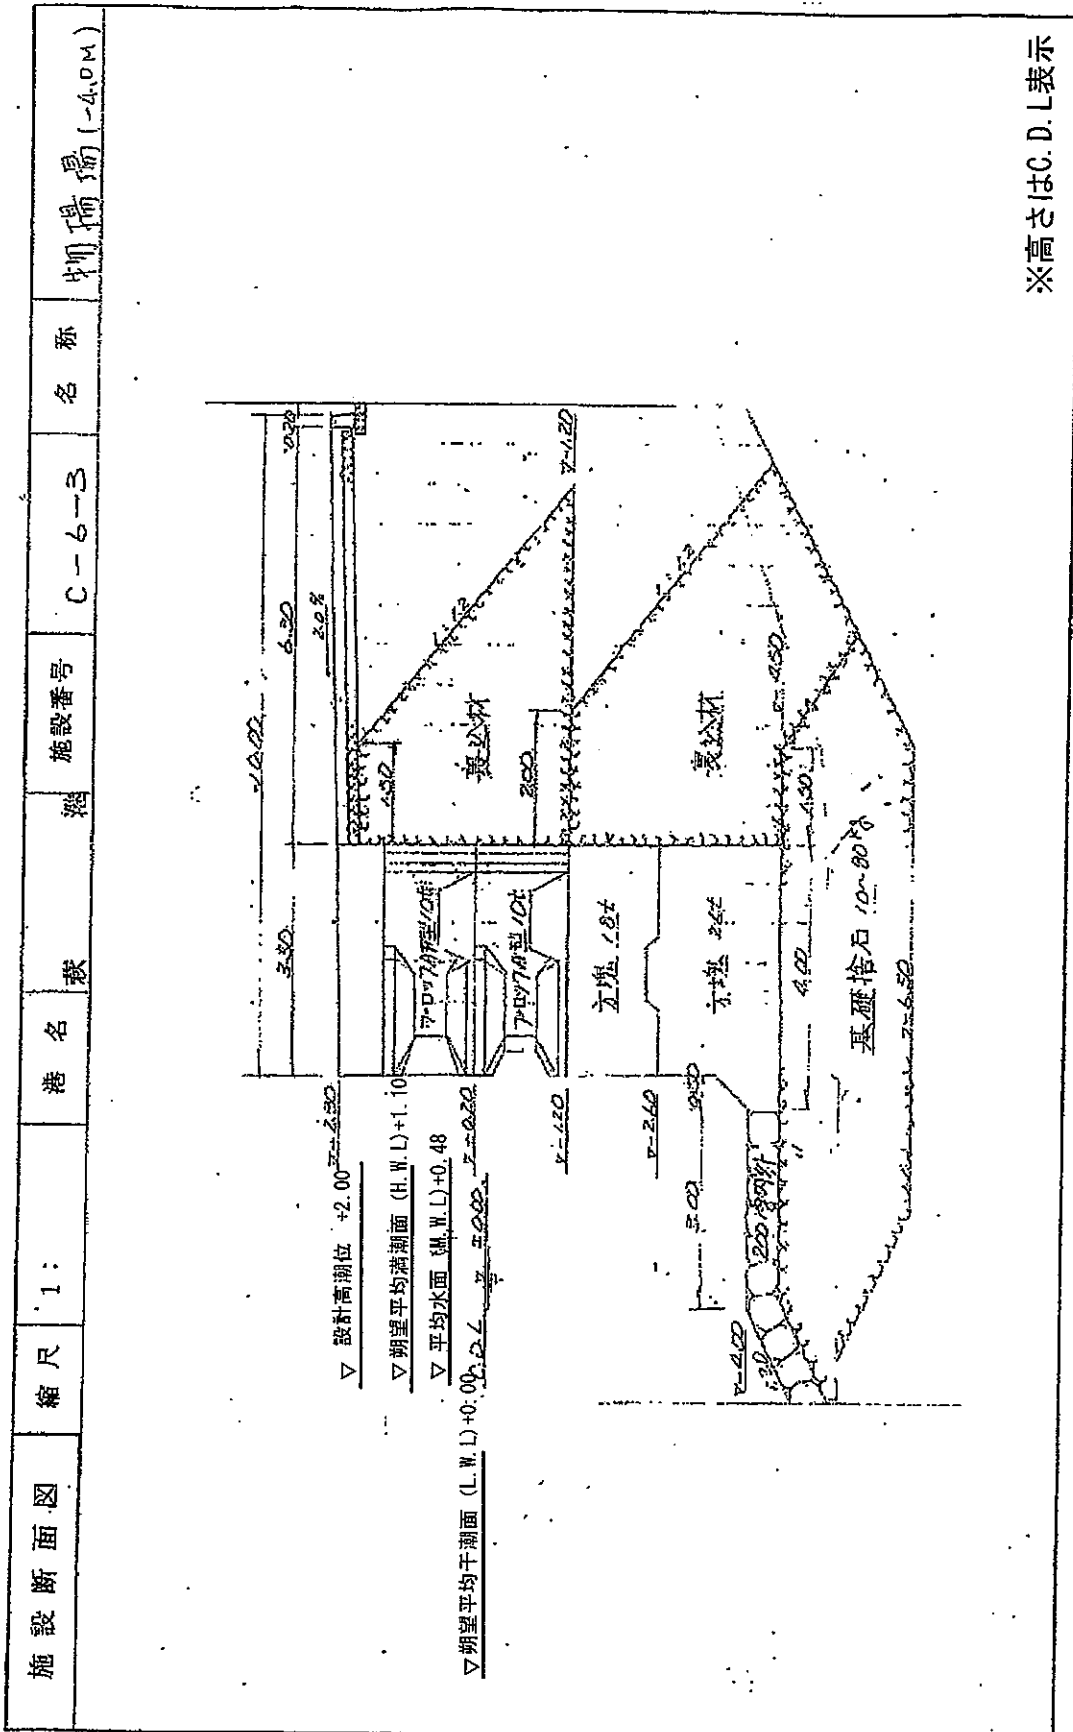

萩港位置図

港名	萩	施設番号	C-6-3	名称	物揚場
----	---	------	-------	----	-----

施設位置図	縮尺	1 : 2500	現況写真	昭和	年	月	日	撮影
-------	----	----------	------	----	---	---	---	----

施設位置図

現況写真

萩港物揚場断面図

施設断面図

可動橋參考資料